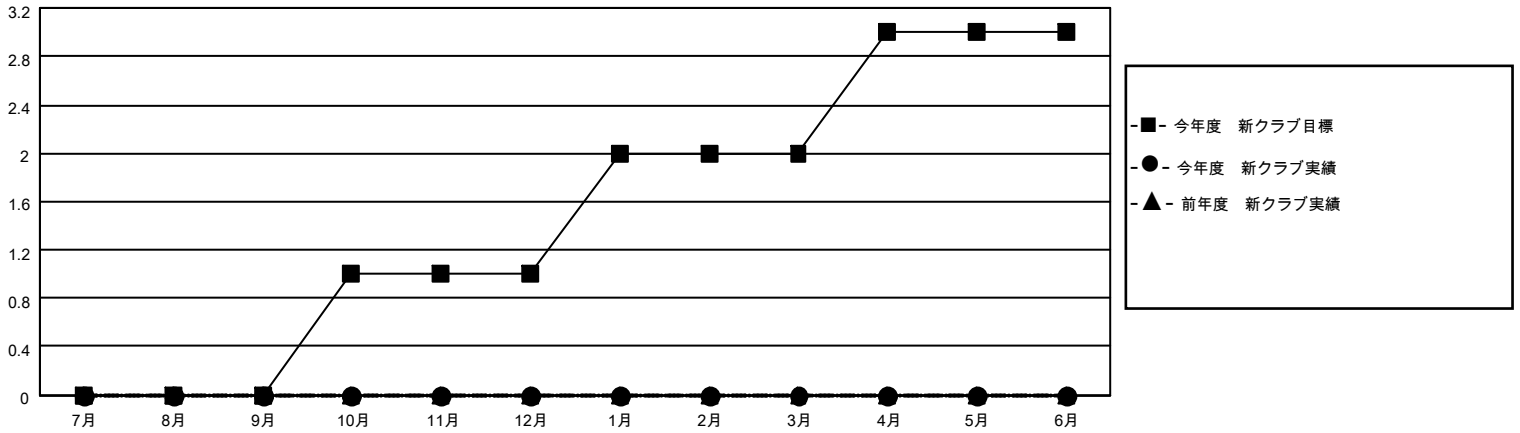

# MONTHLY MEMBERSHIP PROGRESS REPORT

地域 JAPAN

District 335 C

Results as of: 12/31/2022

クラブ			
結果：2022-2023			
四半期	新クラブ目標	新クラブ	解散クラブ
7月/8月/9月	0	0	0
10月/11月/12月	1	0	0
1月/2月/3月	1	0	0
4月/5月/6月	1	0	0

名			
結果：2022-2023			
四半期	会員純増目標	会員増強実績	退会者(転籍を含む)実際
7月/8月/9月	0	99	48
10月/11月/12月	40	62	45
1月/2月/3月	100	0	0
4月/5月/6月	100	0	0

新クラブ目標及び実績累計

会員目標及び実績累計

解散クラブ: 0	63 CLUBS OF 101 一名以上の新会 員を登録	<b>男女別</b>	
退会者		男性	3,005 (83.22%)
物故会員 14	<a href="#">会員累計データを見るには、ここをクリック</a>	女性	606 (16.78%)
クラブ解散 0		NON BINARY	0 (0.00%)
その他 79		PREFER NOT TO ANSWER	0 (0.00%)
合計 93		世帯主/家族会員合計	577
		国際会費半額の家族会員	296