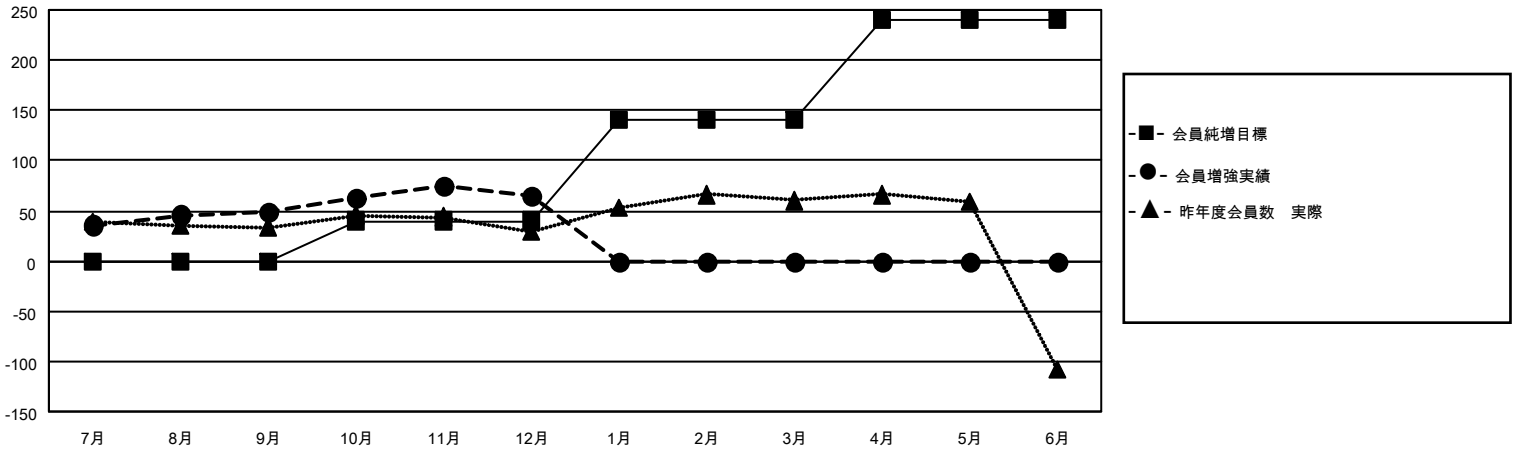

# MONTHLY MEMBERSHIP PROGRESS REPORT

地域 JAPAN

District 335 C

Results as of: 12/31/2022

クラブ			
結果：2022-2023			
四半期	新クラブ目標	新クラブ	解散クラブ
7月/8月/9月	0	0	0
10月/11月/12月	1	0	0
1月/2月/3月	1	0	0
4月/5月/6月	1	0	0

名			
結果：2022-2023			
四半期	会員純増目標	会員増強実績	退会者(転籍を含む)実際
7月/8月/9月	0	99	48
10月/11月/12月	40	62	45
1月/2月/3月	100	0	0
4月/5月/6月	100	0	0

新クラブ目標及び実績累計

会員目標及び実績累計

解散クラブ: 0	63 CLUBS OF 101 一名以上の新会 員を登録	<b>男女別</b>	
退会者		男性	3,005 (83.22%)
物故会員 14	<a href="#">会員累計データを見るには、ここをクリック</a>	女性	606 (16.78%)
クラブ解散 0		NON BINARY	0 (0.00%)
その他 79		PREFER NOT TO ANSWER	0 (0.00%)
合計 93		世帯主/家族会員合計	577
		国際会費半額の家族会員	296